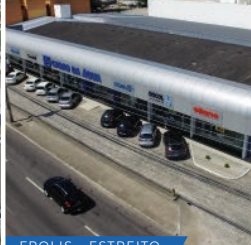

BLUMENAU - ITOUPAVA SECA

FPOLIS - ESTREITO